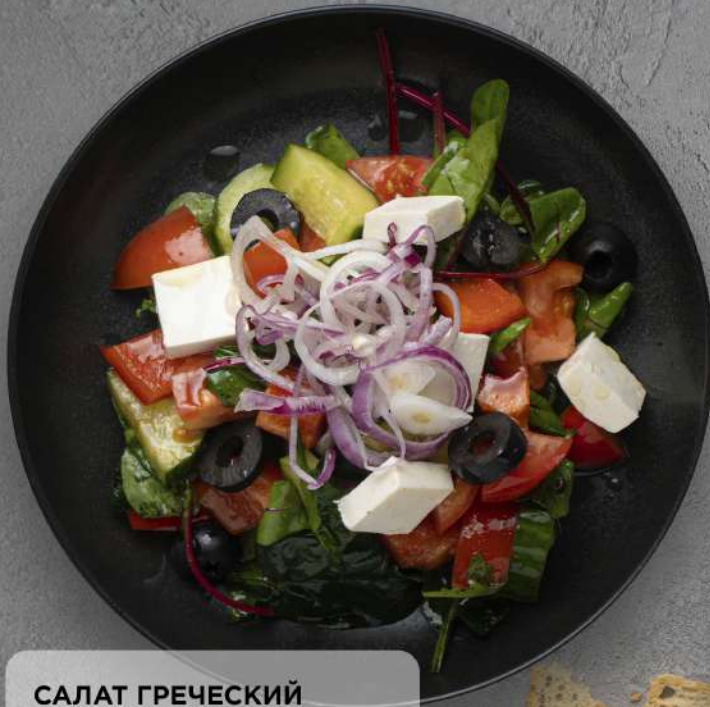

СЕМГА С/С
130/40 гр. // 700 р.

ОЛИВКИ/МАСЛИНЫ
150 гр. // 280 р.

СЕЛЕДОЧКА ПО-РУССКИ
110/100/50 гр. // 250 р.

СЕМГА САМУРАЙ
220 гр. // 650 р.

САЛАТЫ

САЛАТ ГРЕЧЕСКИЙ
280 гр. // 410 р.

**САЛАТ ИЗ ОВОЩЕЙ ГРИЛЬ
С ГОВЯДИНОЙ В МЕДОВО-
ГОРЧИЧНОМ СОУСЕ**
365 гр. // 550 р.