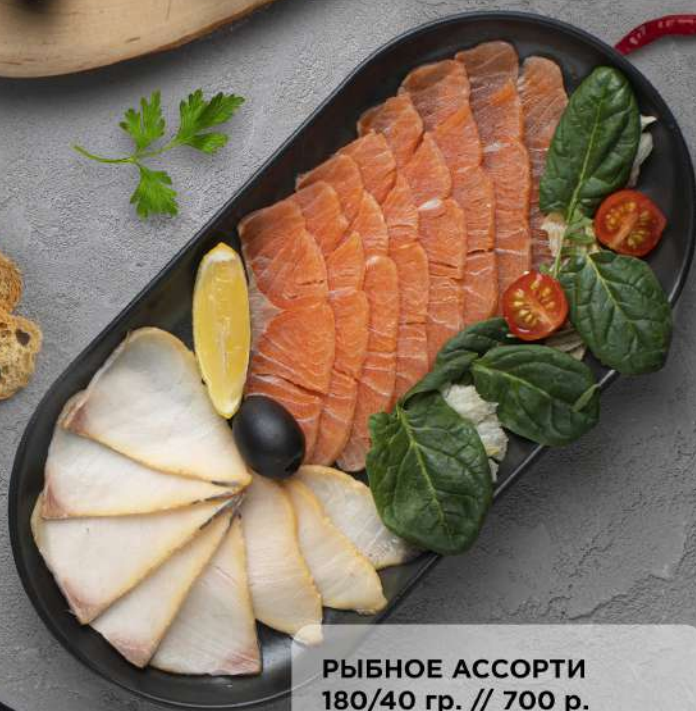

MENU

блюда
европейской
кухни, десерты
и многое другое

ХОЛОДНЫЕ ЗАКУСКИ

КАРПАЧО ИЗ ГОВЯДИНЫ
140 гр. // 450 р.

БРУСКЕТТА С ЛОСОСЕМ
245 гр. // 390 р.

БРУСКЕТТА С ВЕТЧИНОЙ
215 гр. // 260 р.

АНТИПАСТИ ВИНО
360 гр. // 720 р.