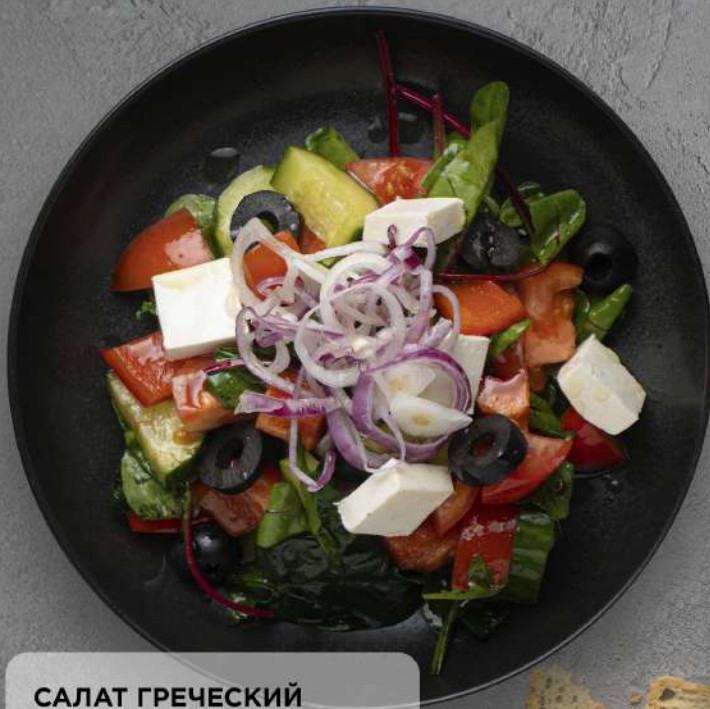

СЕМГА С/С
130/40 гр. // 700 р.

ОЛИВКИ/МАСЛИНЫ
150 гр. // 280 р.

СЕЛЕДОЧКА ПО-РУССКИ
110/100/50 гр. // 250 р.

СЕМГА САМУРАЙ
220 гр. // 650 р.

САЛАТЫ

САЛАТ ГРЕЧЕСКИЙ
280 гр. // 410 р.

**САЛАТ ИЗ ОВОЩЕЙ ГРИЛЬ
С ГОВЯДИНОЙ В МЕДОВО-
ГОРЧИЧНОМ СОУСЕ**
365 гр. // 550 р.